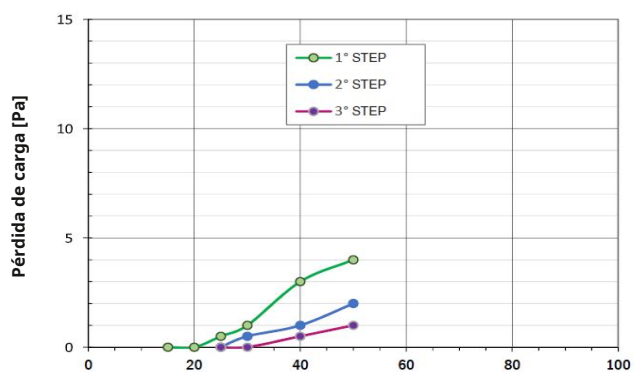

Difusores de aire FLAT 200x100

Caudal de aire [m3/hora]