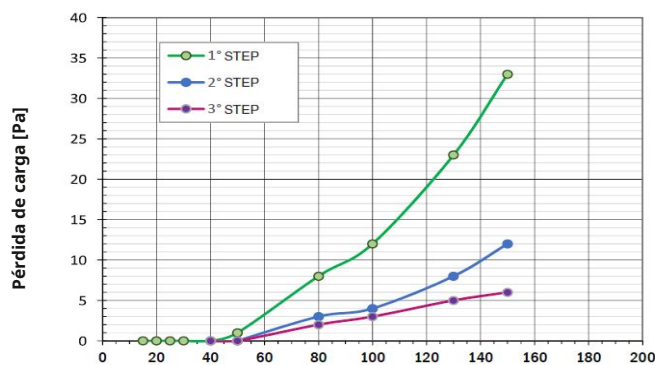

Difusores de aire FLAT 300x100

Caudal de aire [m3/hora]