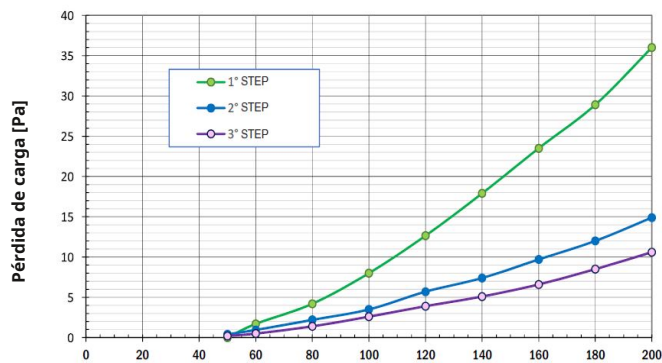

Rejillas de difusión rectangulares

INTEGRA

FITT AGIX® REJILLAS DE DIFUSIÓN RECTANGULARES SERIE "INTEGRA"

Códigos		9806764	9806774	9806784
Tipo de rejilla	-	Rejilla Plana	Rejilla Plana	Rejilla Plana
Acabado	-	Blanco	Blanco	Blanco
Dimensiones	mm	430	330	230

Difusores de aire FLAT 200x100

Caudal de aire [m3/hora]

Difusores de aire FLAT 300x100

Caudal de aire [m3/hora]

Difusores de aire FLAT 400x100

Caudal de aire [m3/hora]