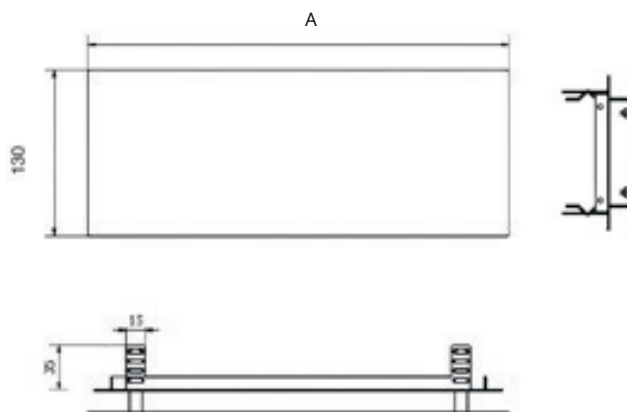

Rejillas de difusión rectangulares

INTEGRA

FITT AGIX® REJILLAS DE DIFUSIÓN RECTANGULARES SERIE "INTEGRA"

Códigos		9806764	9806774	9806784
Tipo de rejilla	-	Rejilla Plana	Rejilla Plana	Rejilla Plana
Acabado	-	Blanco	Blanco	Blanco
Dimensiones	mm	430	330	230