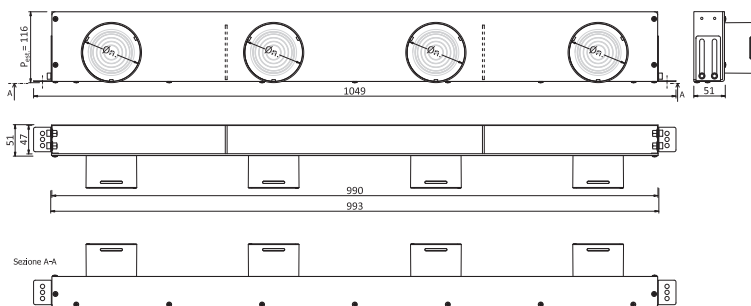

Cajas de difusión lineal con rejillas planas

FITT AGIX® CAJAS DE DIFUSIÓN LINEAL CON REJILLAS PLANAS

| Códigos | | 9807016 | 9807017 | 9807018 | 9807019 |
|--|----------------------|---------|---------|---------|---------|
| Diámetro del conector | mm | 75 | 90 | 75 | 90 |
| Conectores | nr. | 2 | 2 | 4 | 4 |
| Dimensiones salida rejilla | mm | 498x51 | 498x51 | 993x51 | 993x51 |
| máx. caudal de la caja (velocidad del aire 3 m/s) | m ³ /hora | 68 | 96 | 136 | 192 |
| Acabado de la rejilla | - | Blanco | Blanco | Blanco | Blanco |
| Dimensiones de la rejilla | mm | 525x75 | 525x75 | 1020x75 | 1020x75 |

Junta, soportes y tornillos incluidos.

Difusores de aire FLAT 500

Difusores de aire FLAT 1000