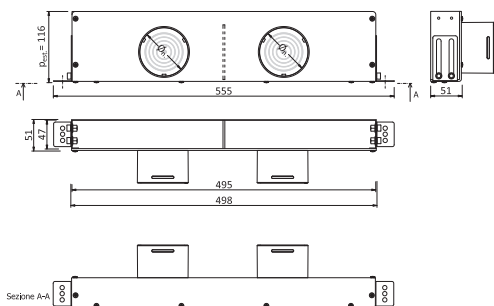

Cajas de difusión lineal con rejillas planas

FITT AGIX® CAJAS DE DIFUSIÓN LINEAL CON REJILLAS PLANAS

| Códigos | | 9807016 | 9807017 | 9807018 | 9807019 |
|--|----------------------|---------|---------|---------|---------|
| Diámetro del conector | mm | 75 | 90 | 75 | 90 |
| Conectores | nr. | 2 | 2 | 4 | 4 |
| Dimensiones salida rejilla | mm | 498x51 | 498x51 | 993x51 | 993x51 |
| máx. caudal de la caja (velocidad del aire 3 m/s) | m ³ /hora | 68 | 96 | 136 | 192 |
| Acabado de la rejilla | - | Blanco | Blanco | Blanco | Blanco |
| Dimensiones de la rejilla | mm | 525x75 | 525x75 | 1020x75 | 1020x75 |