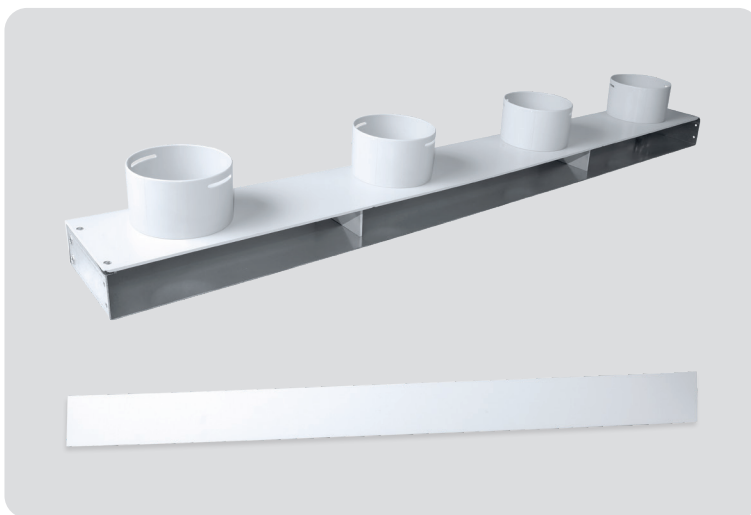

Cajas de difusión lineal con rejillas planas

FITT AGIX® CAJAS DE DIFUSIÓN LINEAL CON REJILLAS PLANAS

| Códigos | | 9807016 | 9807017 | 9807018 | 9807019 |
|--|----------------------|---------|---------|---------|---------|
| Diámetro del conector | mm | 75 | 90 | 75 | 90 |
| Conectores | nr. | 2 | 2 | 4 | 4 |
| Dimensiones salida rejilla | mm | 498x51 | 498x51 | 993x51 | 993x51 |
| máx. caudal de la caja (velocidad del aire 3 m/s) | m ³ /hora | 68 | 96 | 136 | 192 |
| Acabado de la rejilla | - | Blanco | Blanco | Blanco | Blanco |
| Dimensiones de la rejilla | mm | 525x75 | 525x75 | 1020x75 | 1020x75 |

Junta, soportes y tornillos incluidos.

Difusores de aire FLAT 500

Difusores de aire FLAT 1000