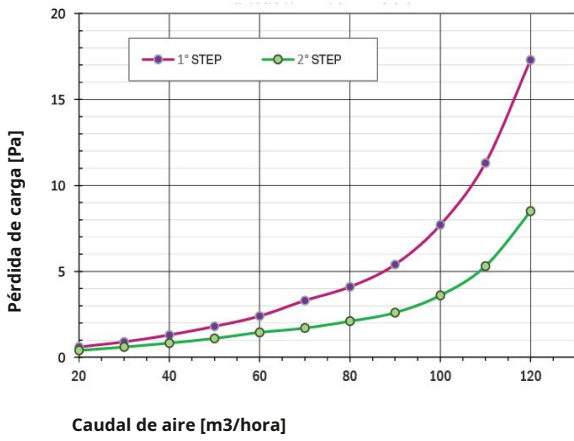

Difusores de aire FLAT 500